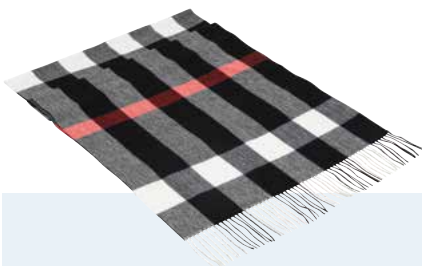

Art. 298250 – 65 x 180 cm –
Farbe schwarz/weiß/rot