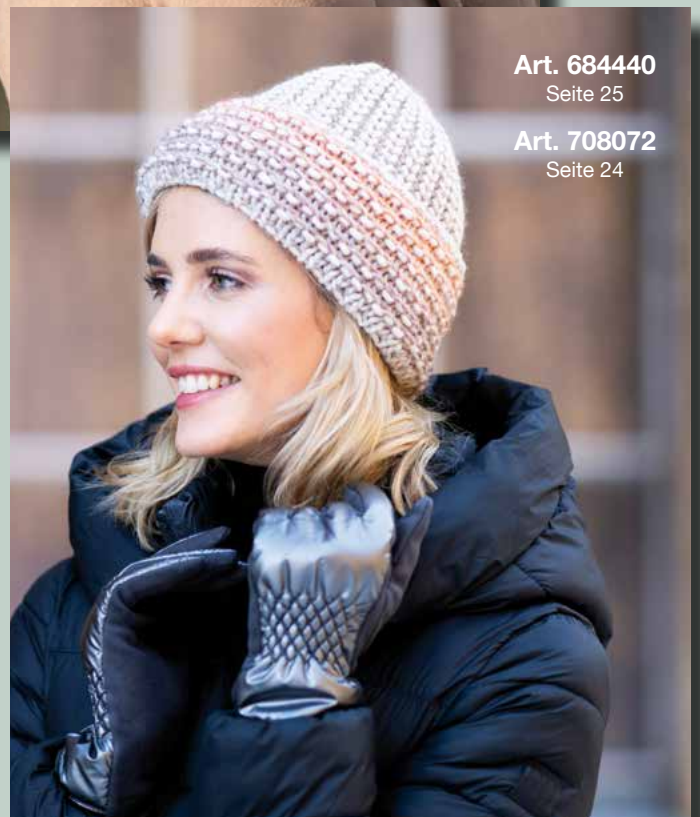

Art. 708072
Seite 24